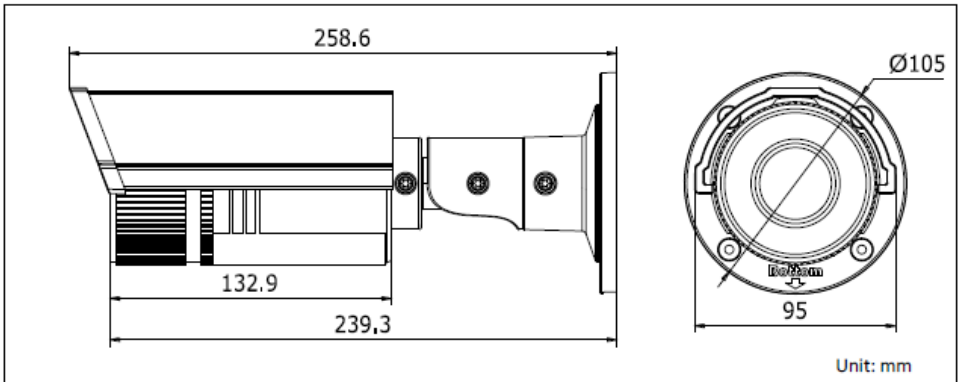

Размеры

*Изображения и спецификации могут быть изменены без дополнительного уведомления.

*За подробной информацией обращайтесь к вашему персональному менеджеру